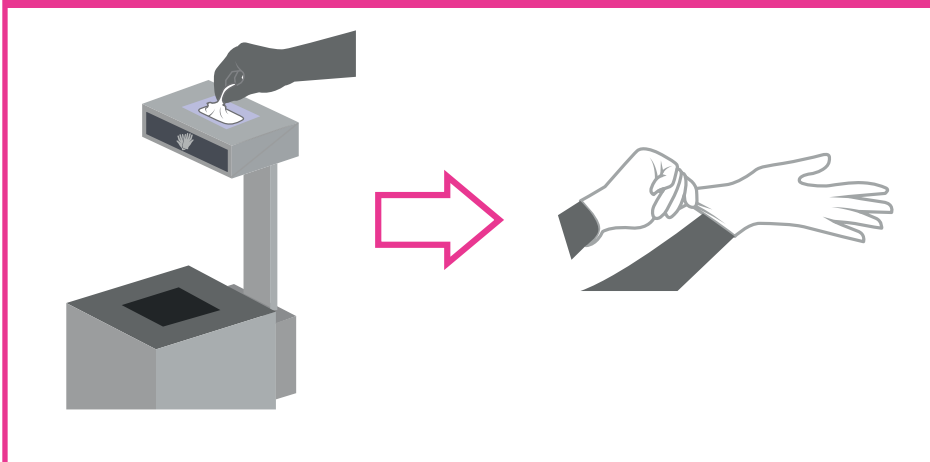

FUNCIONAMIENTO DEL DISPENSADOR

DETALLE

Detalle sistemas de apertura

Distribuidor:
Maderas y Recreo, s.l.
Tno. + 34 91 848 03 14
mov.+34 636 48 33 00

PAPELERA CON DISPENSADOR DE GANTES EN CAJA

- Papelera con dispensador de guantes desechables.
- Dispensador válido para cajas de guantes desechables (latex, nitrilo...) de medidas máximas 240 x 130 x 60 mm
- Dispensador de guantes en altura ergonómica.
- Dispensador montado mediante tornillería a la papelera (se suministra desmontado)
- Dispensador de guantes:
 - Fabricado en aluminio de 1,5 mm de espesor.
 - Caja con tapa articulada
- Papelera:
 - Papelera universal de contract con diseño elegante y minimalista
 - Disponible en color blanco y gris metalizado
 - Fabricada mediante planchas de acero laminado en frío y galvanizado por inmersión en caliente de 1 y 2 mm
 - Acabado mediante recubrimiento en polvo de resina de poliéster termoendurecible
 - Papelera auto-extinguible certificada
 - EES (Ergonomic Emptying System): Sistema ergonómico de vaciado limpio, seguro y eficiente
 - Aro interior sujetabolsas integrado y articulado en el cuerpo de la papelera
 - Tapa articulada con bisagras
 - Bisagras y aros sujetabolsas fabricados mediante acero zincado
 - Puede ser fijada al suelo mediante 2 pernos de expansión M6 (no incluidos)
 - Patas de goma incluidas
- **Guantes no incluidos: