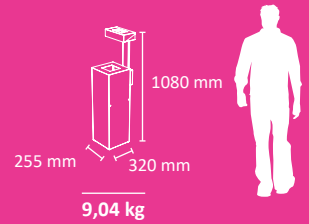

FUNCIONAMIENTO DEL DISPENSADOR

DETALLE

Detalle sistemas de apertura

Distribuidor:
Maderas y Recreo, s.l.
Tno. + 34 91 848 03 14
mov.+34 636 48 33 00

PAPELERA CON DISPENSADOR DE GANTES EN CAJA

- Papelera con dispensador de guantes desechables.
- Dispensador válido para cajas de guantes desechables (latex, nitrilo...) de medidas máximas 240 x 130 x 60 mm
- Dispensador de guantes en altura ergonómica.
- Dispensador montado mediante tornillería a la papelera (se suministra desmontado)
- Dispensador de guantes:
 - Fabricado en aluminio de 1,5 mm de espesor.
 - Caja con tapa articulada
- Papelera:
 - Papelera universal de contract con diseño elegante y minimalista
 - Disponible en color blanco y gris metalizado
 - Fabricada mediante planchas de acero laminado en frío y galvanizado por inmersión en caliente de 1 y 2 mm
 - Acabado mediante recubrimiento en polvo de resina de poliéster termoendurecible
 - Papelera auto-extinguible certificada
 - EES (Ergonomic Emptying System): Sistema ergonómico de vaciado limpio, seguro y eficiente
 - Aro interior sujetabolsas integrado y articulado en el cuerpo de la papelera
 - Tapa articulada con bisagras
 - Bisagras y aros sujetabolsas fabricados mediante acero zincado
 - Puede ser fijada al suelo mediante 2 pernos de expansión M6 (no incluidos)
 - Patas de goma incluidas
- **Guantes no incluidos: